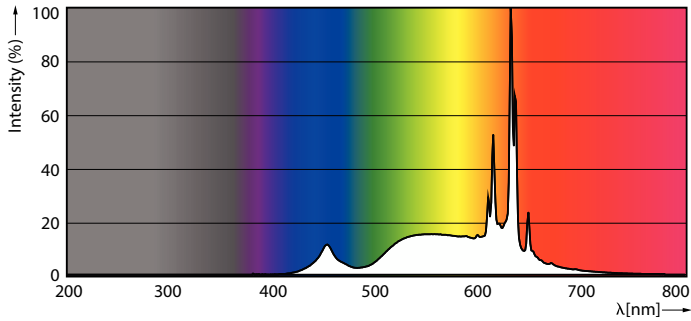

MASTER Value LED- karter og -kroner i glas

MASTER VLE LEDCandleDT3.4-40W E27 927B35CLG

MASTER Value LED-karter og -kroner i glas har et klassisk design. Disse LED-filamentlamper kombinerer velkendte former for glødepærekerter og -kroner med fordelene ved langvarig LED-teknologi. Disse LED-kroner i glas giver flere energibesparelser end normale LED-karter og -kroner. Samtidig giver de også kunderne en god lysoplevelse, forbedret af fremragende dæmpningsydelse (dæmpbare LED-karter). Derudover giver MASTER Value LED-karter og -kroner i glas også betydelige energibesparelser, da de bruger 30 % mindre energi sammenlignet med normale LED-karter, og giver en fremragende lyskvalitet. Ved at tilbyde en levetid på 15.000 timer reducerer disse dæmpbare LED-karter og -kroner også vedligeholdelsesomkostningerne.

Produkt data

Generelle oplysninger		Lysstrøm (nom.)	
Sokkel	E27 [E27]		470 lm
CE-mærke	Ja	Farvebetegnelse	Varmt skær (WG)
Opfylder kravene i EU RoHS	Ja	Korreleret farvetemperatur (nom.)	2200 2700 K
Nominel levetid (nom.)	15000 h	Lyseffekt (nominel) (nom.)	138,00 lm/W
Interval mellem tænd/sluk	20000	Farveensartethed	<6
	Sphere	Farvegensivelsesindeks (nom.)	90
Plan	MASTER Value	LLMF ved den nominelle levetids udløb (nom.)	70 %
Lysteknisk		Drift og el	
Farvekode	922-927 [CCT af 2200 K-2700 K]	Indgangsfrekvens	50 til 60 Hz

Målskitse

MASTER VLE LEDCandleDT3.4-40W E27 927B35CLG

Product	D	C
MASTER VLE LEDCandleDT3.4-40W E27 927B35CLG	35 mm	95 mm

Fotometriske data

General uniform lighting

Light Distribution Diagram

MASTER Value LED-kerter og -kroner i glas

Fotometriske data

Spectral Power Distribution Colour

Levetid

Life Expectancy Diagram

Lumen Maintenance Diagram