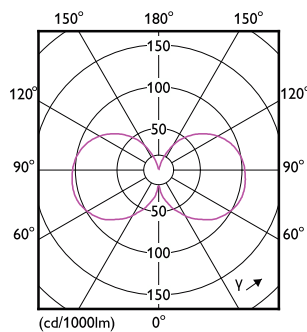

Målskitse

MASTER VLE LEDCandleDT3.4-40W E27 927B35CLG

Product	D	C
MASTER VLE LEDCandleDT3.4-40W E27 927B35CLG	35 mm	95 mm

Fotometriske data

General uniform lighting

Light Distribution Diagram

MASTER Value LED-kerter og -kroner i glas

Fotometriske data

Spectral Power Distribution Colour

Levetid

Life Expectancy Diagram

Lumen Maintenance Diagram